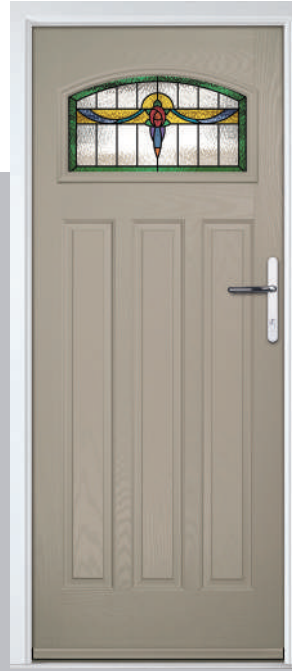

TRADITIONAL

Trending Colours