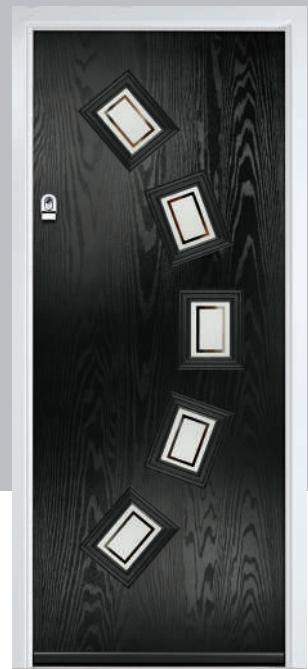

Door Colour: Very Berry **Right Option**  
Door Glass: Halo

Door Colour: Anthracite Grey **FLiP Cassette Option**  
Door Glass: Louisiana

Door Colour: Black **FLiP Cassette Option**  
Door Glass: Victorian Border