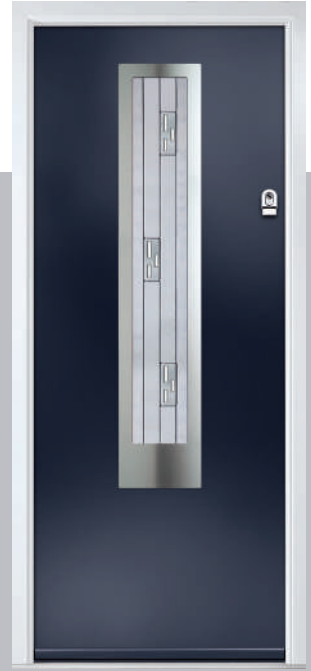

Door Colour: Blue
Door Glass: Luxor

Inox Munich
Silver Option