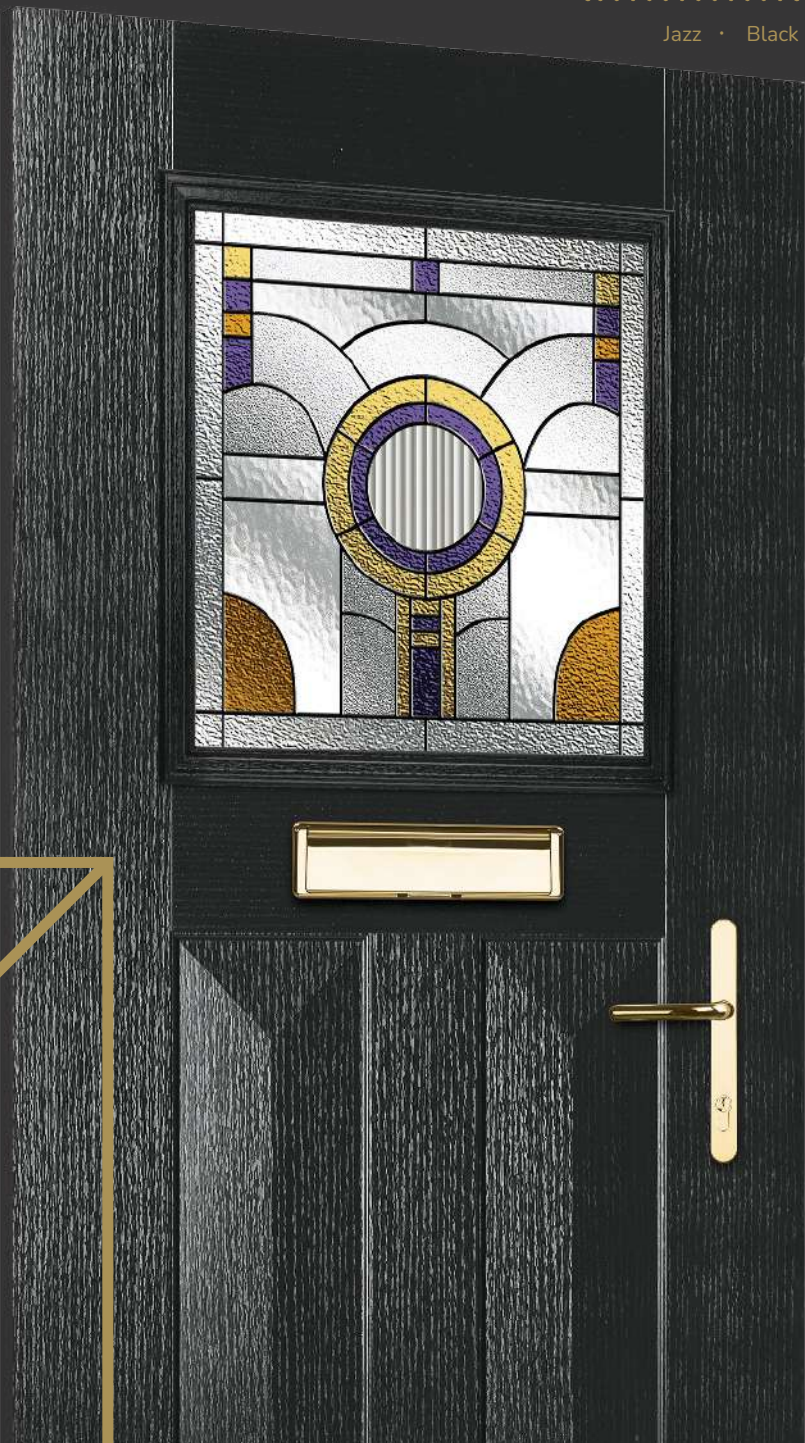

INTRODUCING

NOiR

Introducing NOiR, a brand-new aesthetic concept designed to elevate our latest door range, Eaton. Inspired by the dark glamour and effortless style of the roaring 20's, the NOiR theme combines stunning new pieces of glass with specially selected shades, Black, Black Ash Brown and Anthracite Grey, to bring the designs within the Eaton collection to life.

EATON

Jazz · Black