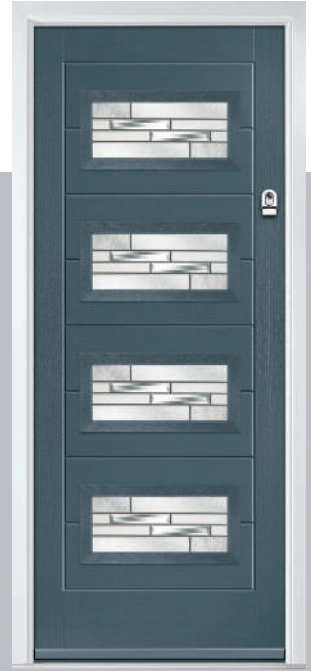

Door Colour: Slate

Door Glass: Lotus

DESIGNER