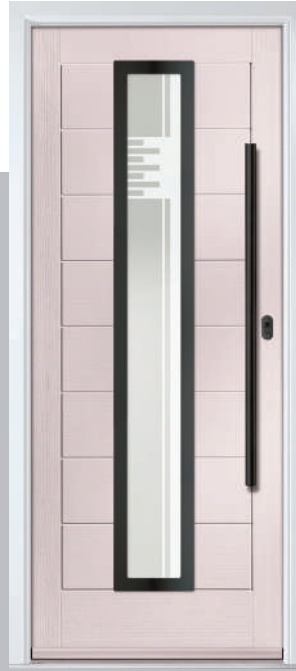

Door Glass: Cubic

Door Colour: Wedgewood

Door Glass: Luxor

Door Colour: Pale Pink

Door Glass: Quantum

Black Option

Door Colour: Alaskan Birch

Door Glass: Syscraper