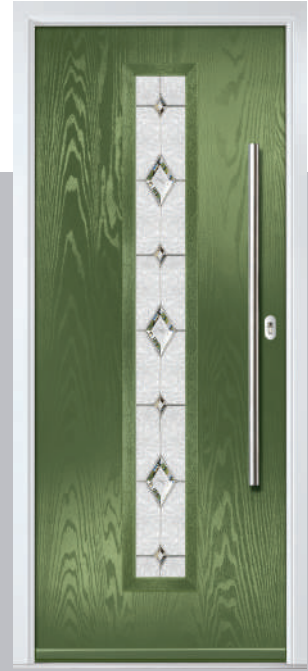

Door Colour: **Olive Grove**

Door Glass: **Trio Diamond**