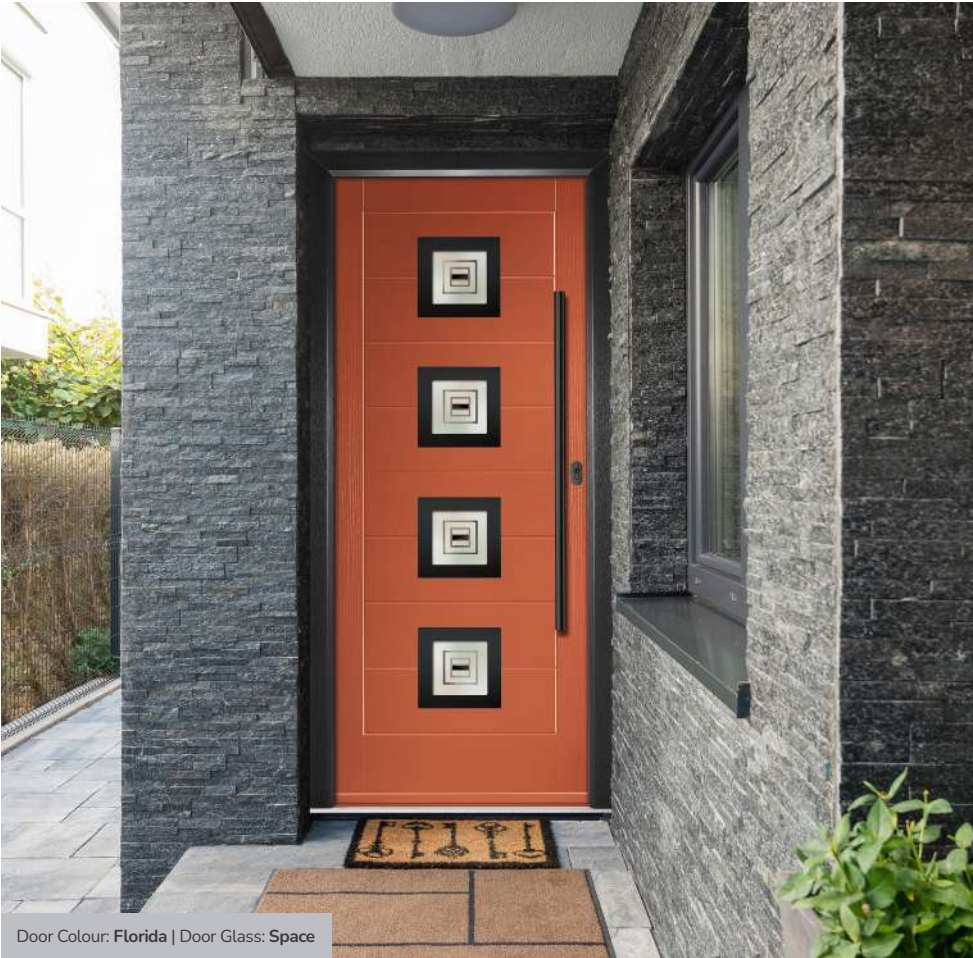

Monza II Inox Nice

The epitome of modern, the combination of the Monza II slab and Inox cassettes in the Nice design creates something fresh and intriguing.

Door Colour: Silver Grey
Door Glass: Graphite

Black Option